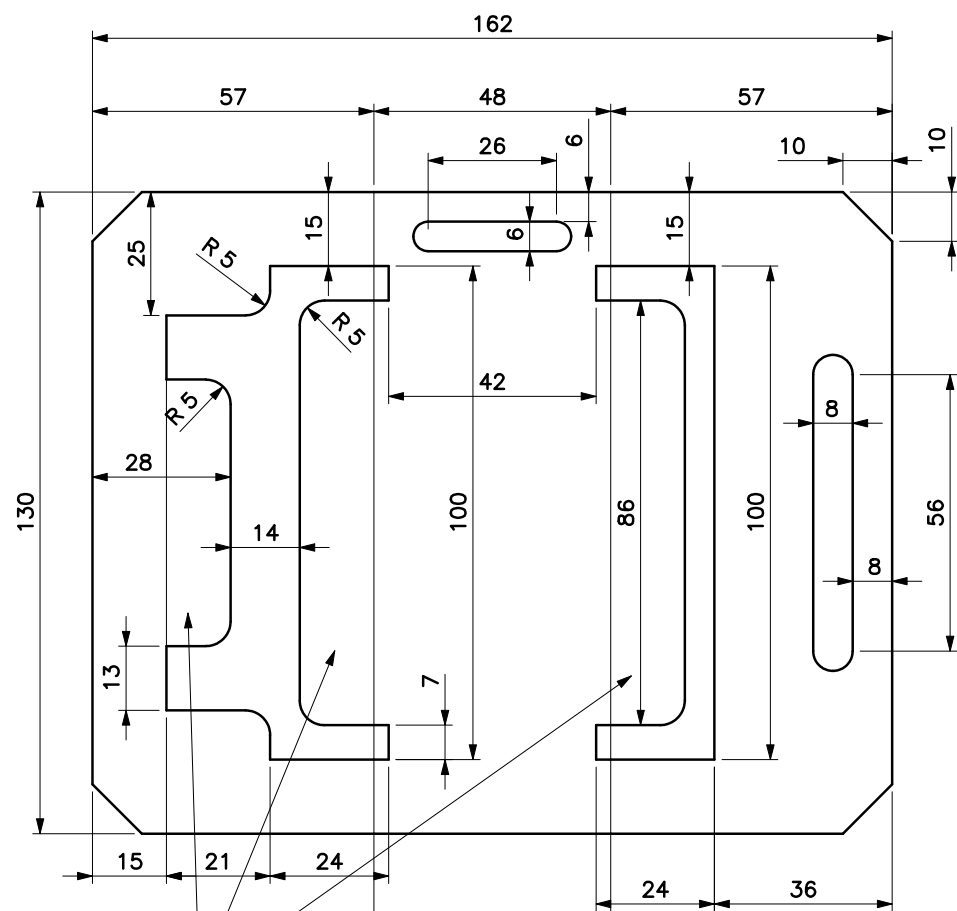

Plaque dorsale épaisseur 3mm inox 304-L Poids fini : 2,4 Kgs Finition : Décapage / passivation	Echelle : 1/1 Format : A1
--	------------------------------

languettes
à plier

pliage

pliage

Plaque de fixation latérale
Tôle épaisseur 15/10 Inox 304-L
Décapage / Passivation

Echelle : 1/1
Format A3