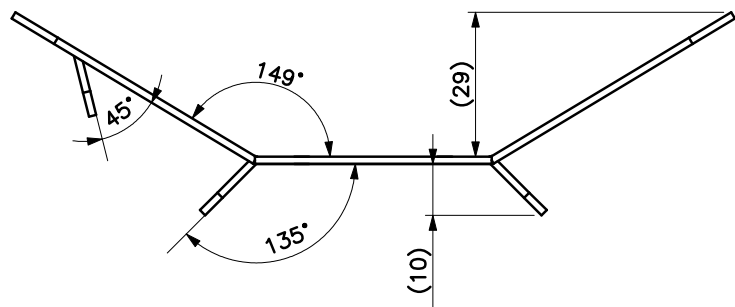

Plaque dorsale épaisseur 3mm inox 304-L Poids fini : 2,4 Kgs Finition : Décapage / passivation	Echelle : 1/1 Format : A1
--	------------------------------

languettes
à plier

pliage

pliage

Plaque de fixation latérale
Tôle épaisseur 15/10 Inox 304-L
Décapage / Passivation

Echelle : 1/1
Format A3